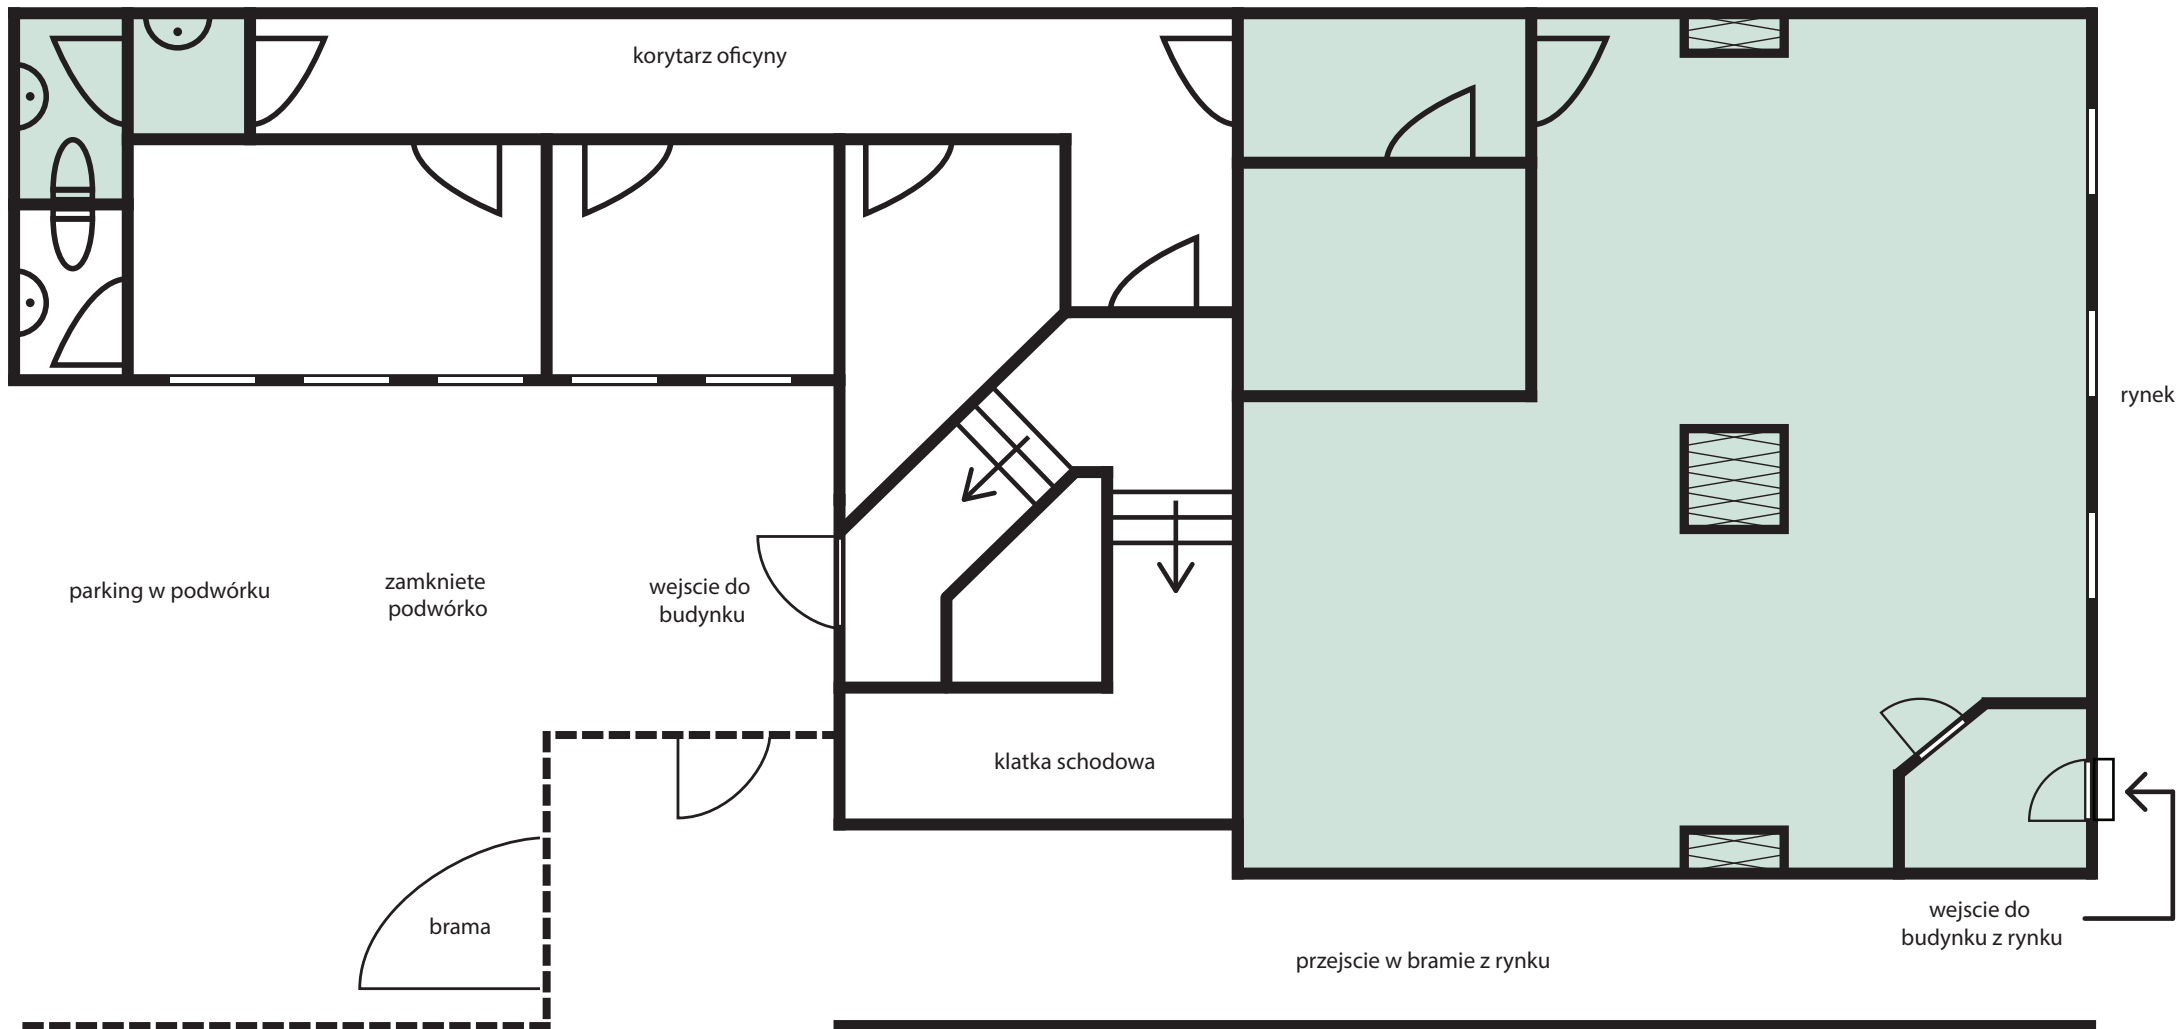

Lokal - kamienica - parter

100m<sup>2</sup>

Rynek 16

kontakt: Dorota Grela 607 678 688

MARTEL®

Legenda: